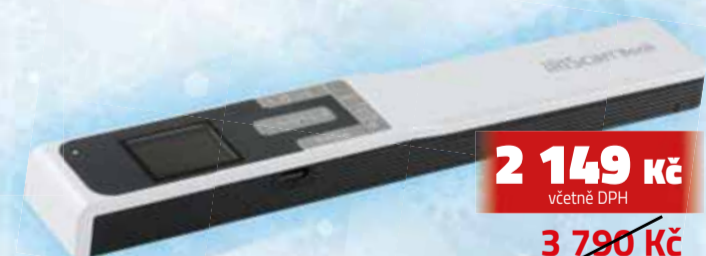

IRISpen Air 7
SCAI0031

• Kompaktní přenosný skener • Formát papíru A4 • Rozlišení 300/600/1200 dpi
• Rozhraní: USB 2.0, micro SD karta • Napájení: baterie dobíjecí přes USB kabel
• Technologie baterie: Lithium-iontová • Rozměry: 259 x 38 x 22 mm

2 299 Kč
včetně DPH

~~3 990 Kč~~